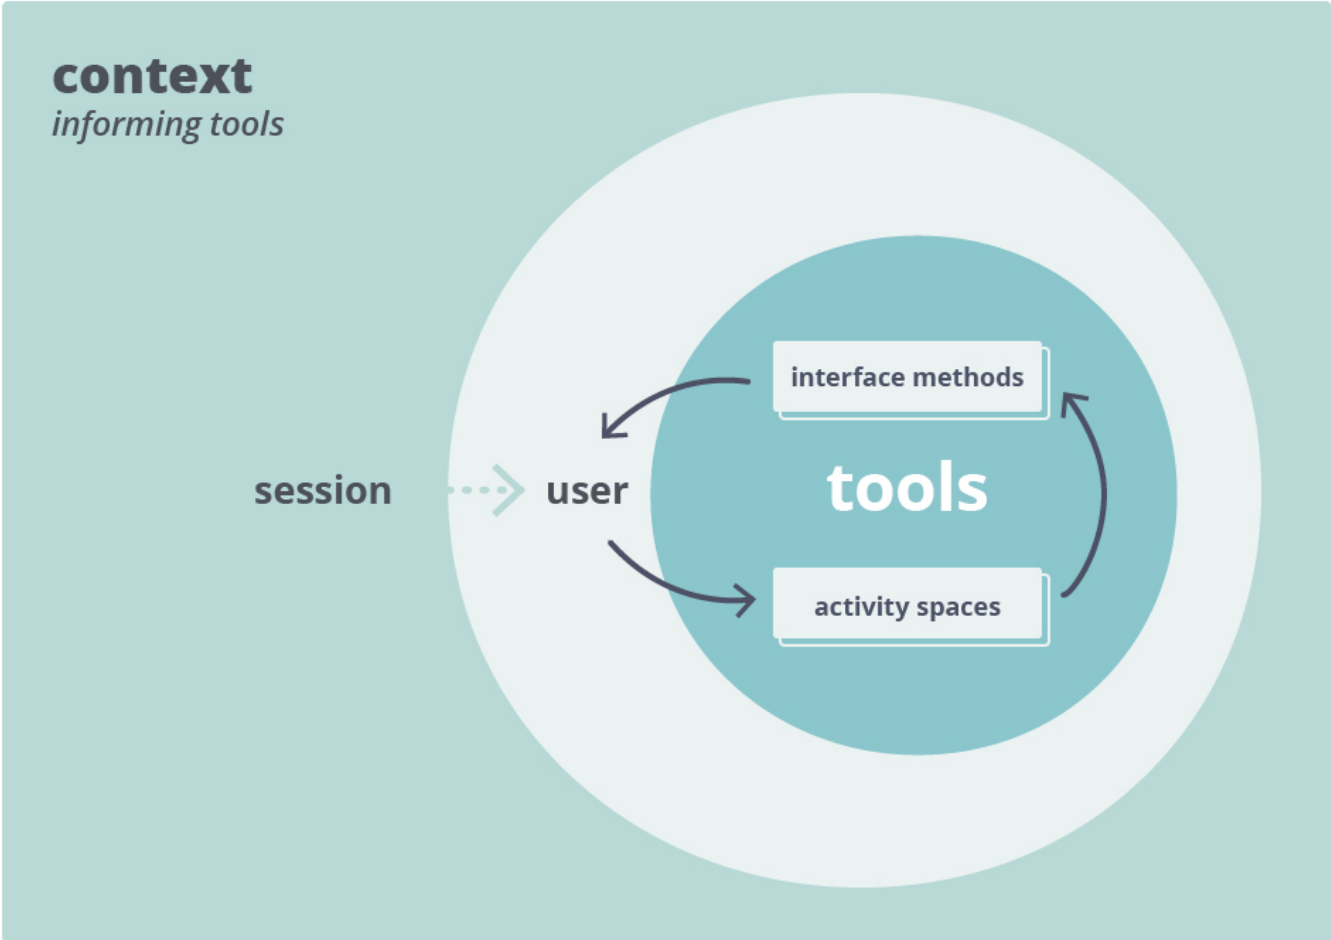

(PGA) Diagrams

[Download PDF of diagrams](#)

tool features

preferences available through:

<input checked="" type="checkbox"/> presets	<input checked="" type="checkbox"/>	<input checked="" type="checkbox"/>	<input checked="" type="checkbox"/>
adjusters	<input checked="" type="checkbox"/>	<input checked="" type="checkbox"/>	

introduced by:

guides & tips	<input checked="" type="checkbox"/>	<input checked="" type="checkbox"/>	<input checked="" type="checkbox"/>
questions	<input checked="" type="checkbox"/>	<input checked="" type="checkbox"/>	<input checked="" type="checkbox"/>
curated categories		<input checked="" type="checkbox"/>	
user searches		<input checked="" type="checkbox"/>	
context recommendations	<input checked="" type="checkbox"/>	<input checked="" type="checkbox"/>	<input checked="" type="checkbox"/>
inference & suggestions	<input checked="" type="checkbox"/>	<input checked="" type="checkbox"/>	<input checked="" type="checkbox"/>

users can:

adjust	<input checked="" type="checkbox"/>	<input checked="" type="checkbox"/>	<input checked="" type="checkbox"/>
undo	<input checked="" type="checkbox"/>	<input checked="" type="checkbox"/>	<input checked="" type="checkbox"/>
instantly apply	<input checked="" type="checkbox"/>		<input checked="" type="checkbox"/>
mock preview		<input checked="" type="checkbox"/>	
import settings		<input checked="" type="checkbox"/>	
save to cloud		<input checked="" type="checkbox"/>	<input checked="" type="checkbox"/>
apply to other devices		<input checked="" type="checkbox"/>	
add conditions		<input checked="" type="checkbox"/>	
share & sync sets		<input checked="" type="checkbox"/>	
rate & give feedback	<input checked="" type="checkbox"/>	<input checked="" type="checkbox"/>	

discover & explore

adjust

keep

manage

preference set creation